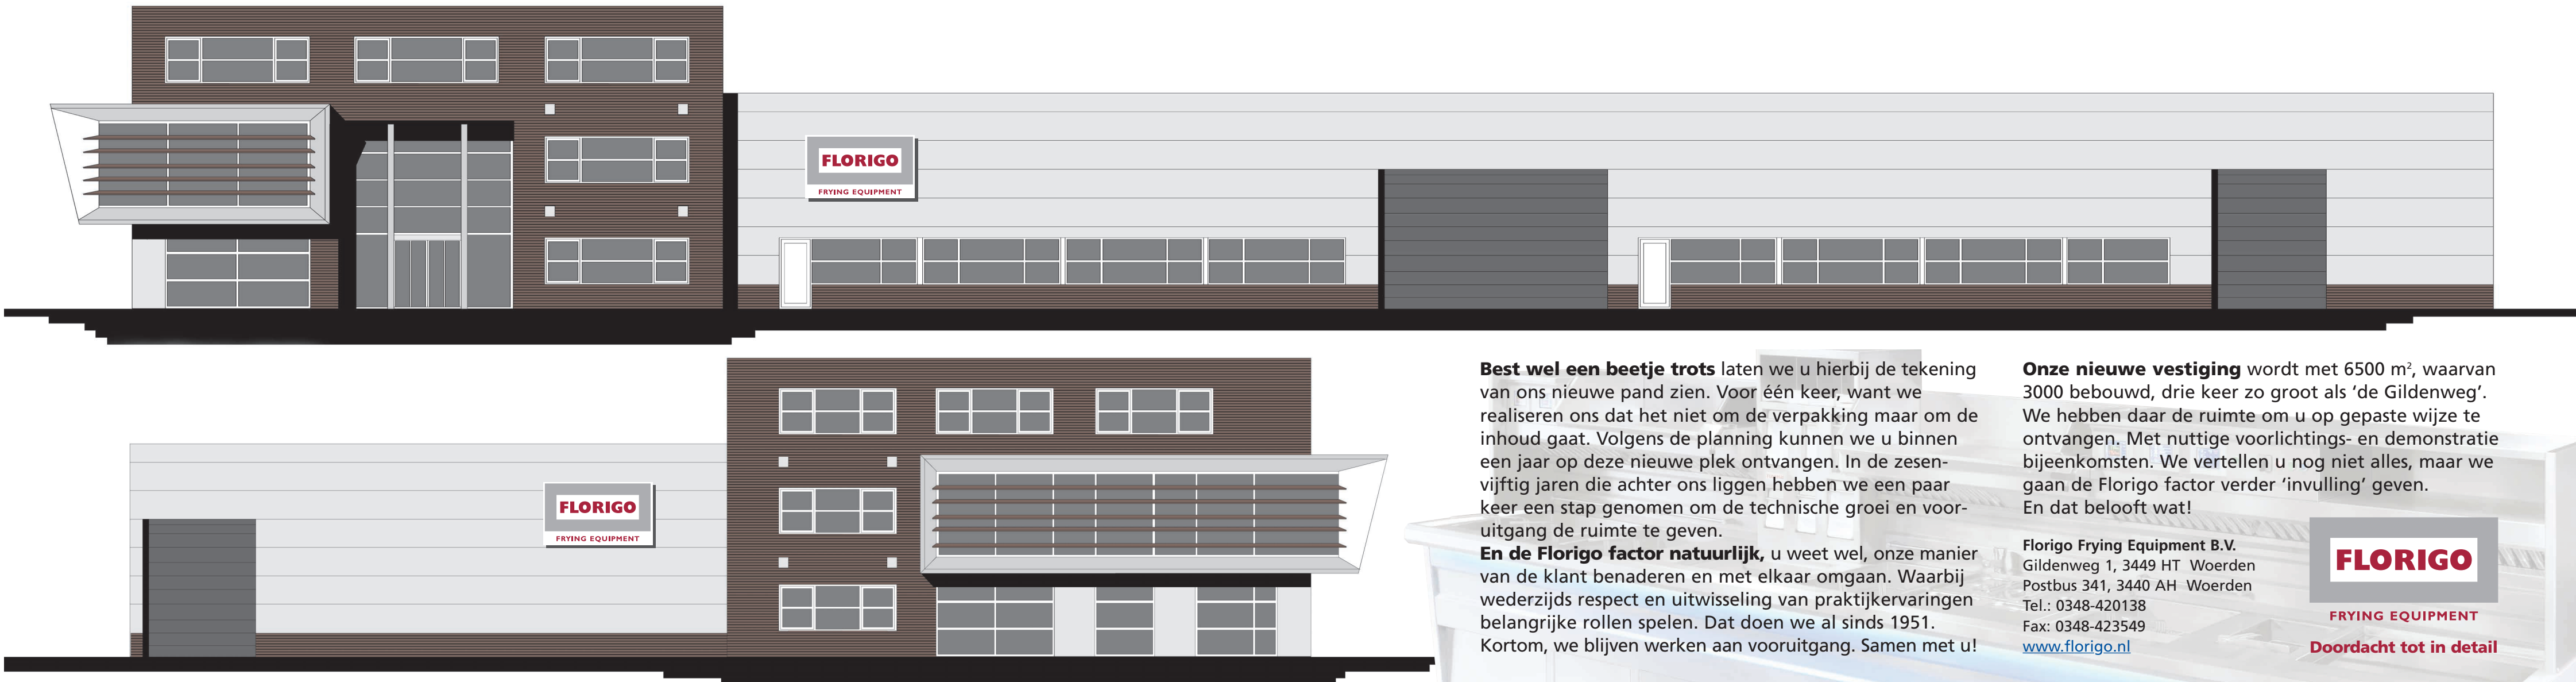

Met het oog op de toekomst laat Florigo voor één keer zijn nieuwe pand zien

Best wel een beetje trots laten we u hierbij de tekening van ons nieuwe pand zien. Voor één keer, want we realiseren ons dat het niet om de verpakking maar om de inhoud gaat. Volgens de planning kunnen we u binnen een jaar op deze nieuwe plek ontvangen. In de zesenvijftig jaren die achter ons liggen hebben we een paar keer een stap genomen om de technische groei en vooruitgang de ruimte te geven.

En de Florigo factor natuurlijk, u weet wel, onze manier van de klant benaderen en met elkaar omgaan. Waarbij wederzijds respect en uitwisseling van praktijkervaringen belangrijke rollen spelen. Dat doen we al sinds 1951. Kortom, we blijven werken aan vooruitgang. Samen met u!

Onze nieuwe vestiging wordt met 6500 m², waarvan 3000 bebouwd, drie keer zo groot als 'de Gildenweg'. We hebben daar de ruimte om u op gepaste wijze te ontvangen. Met nuttige voorlichtings- en demonstratie bijeenkomsten. We vertellen u nog niet alles, maar we gaan de Florigo factor verder 'invulling' geven. En dat belooft wat!